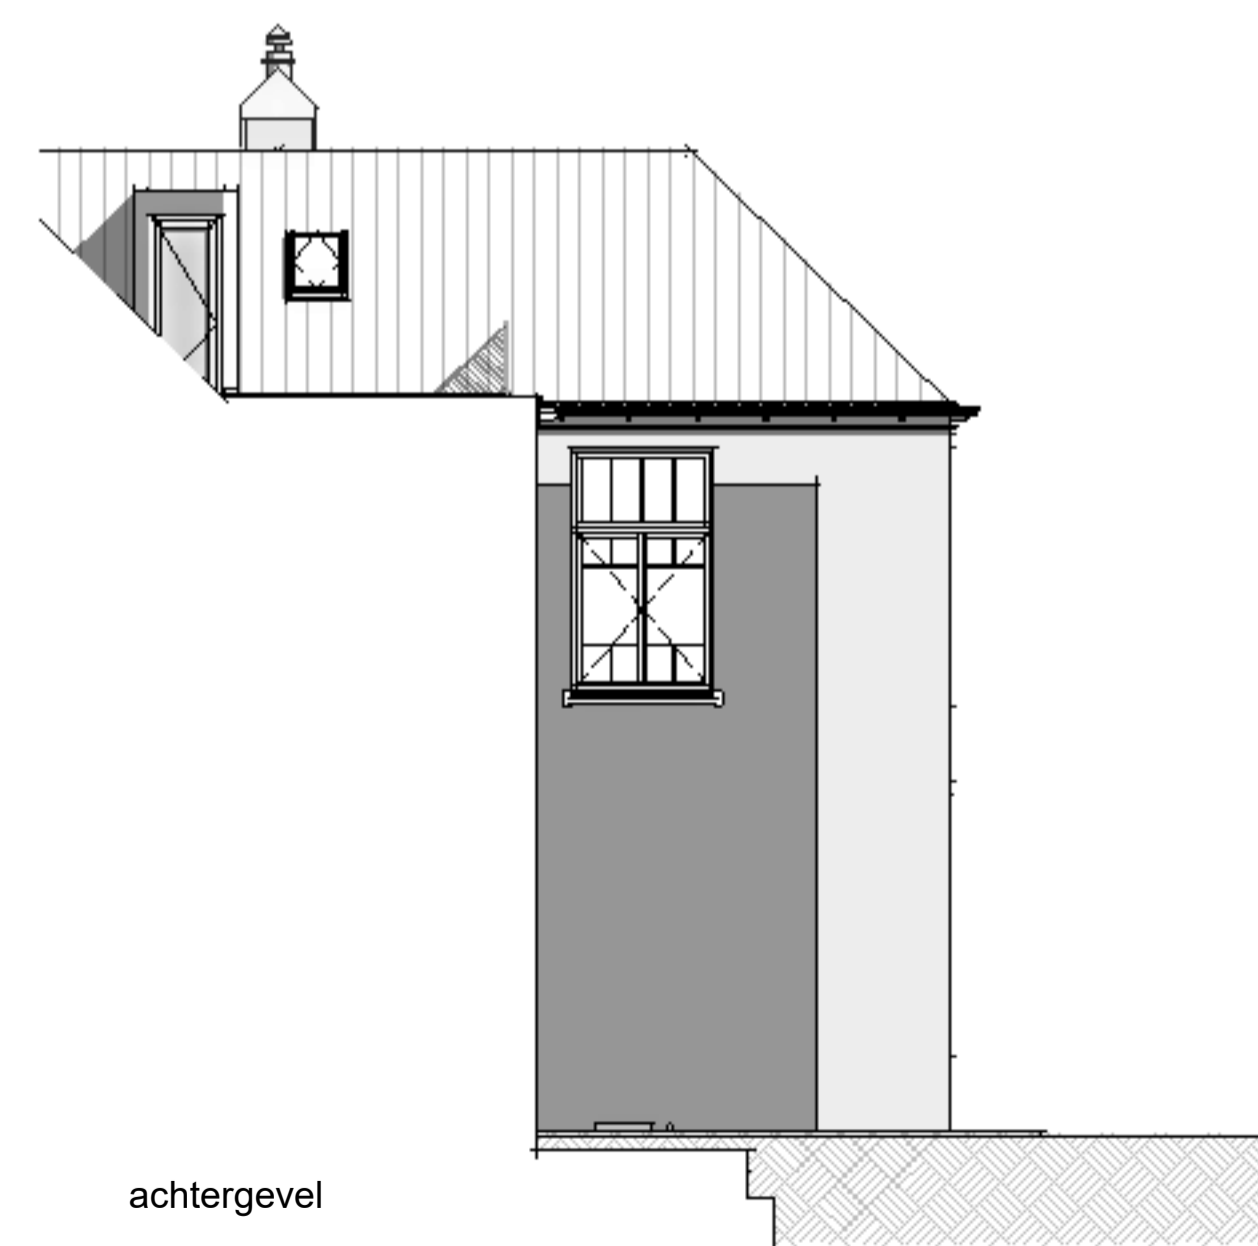

begane grond

linkerzijgevel

achtergevel