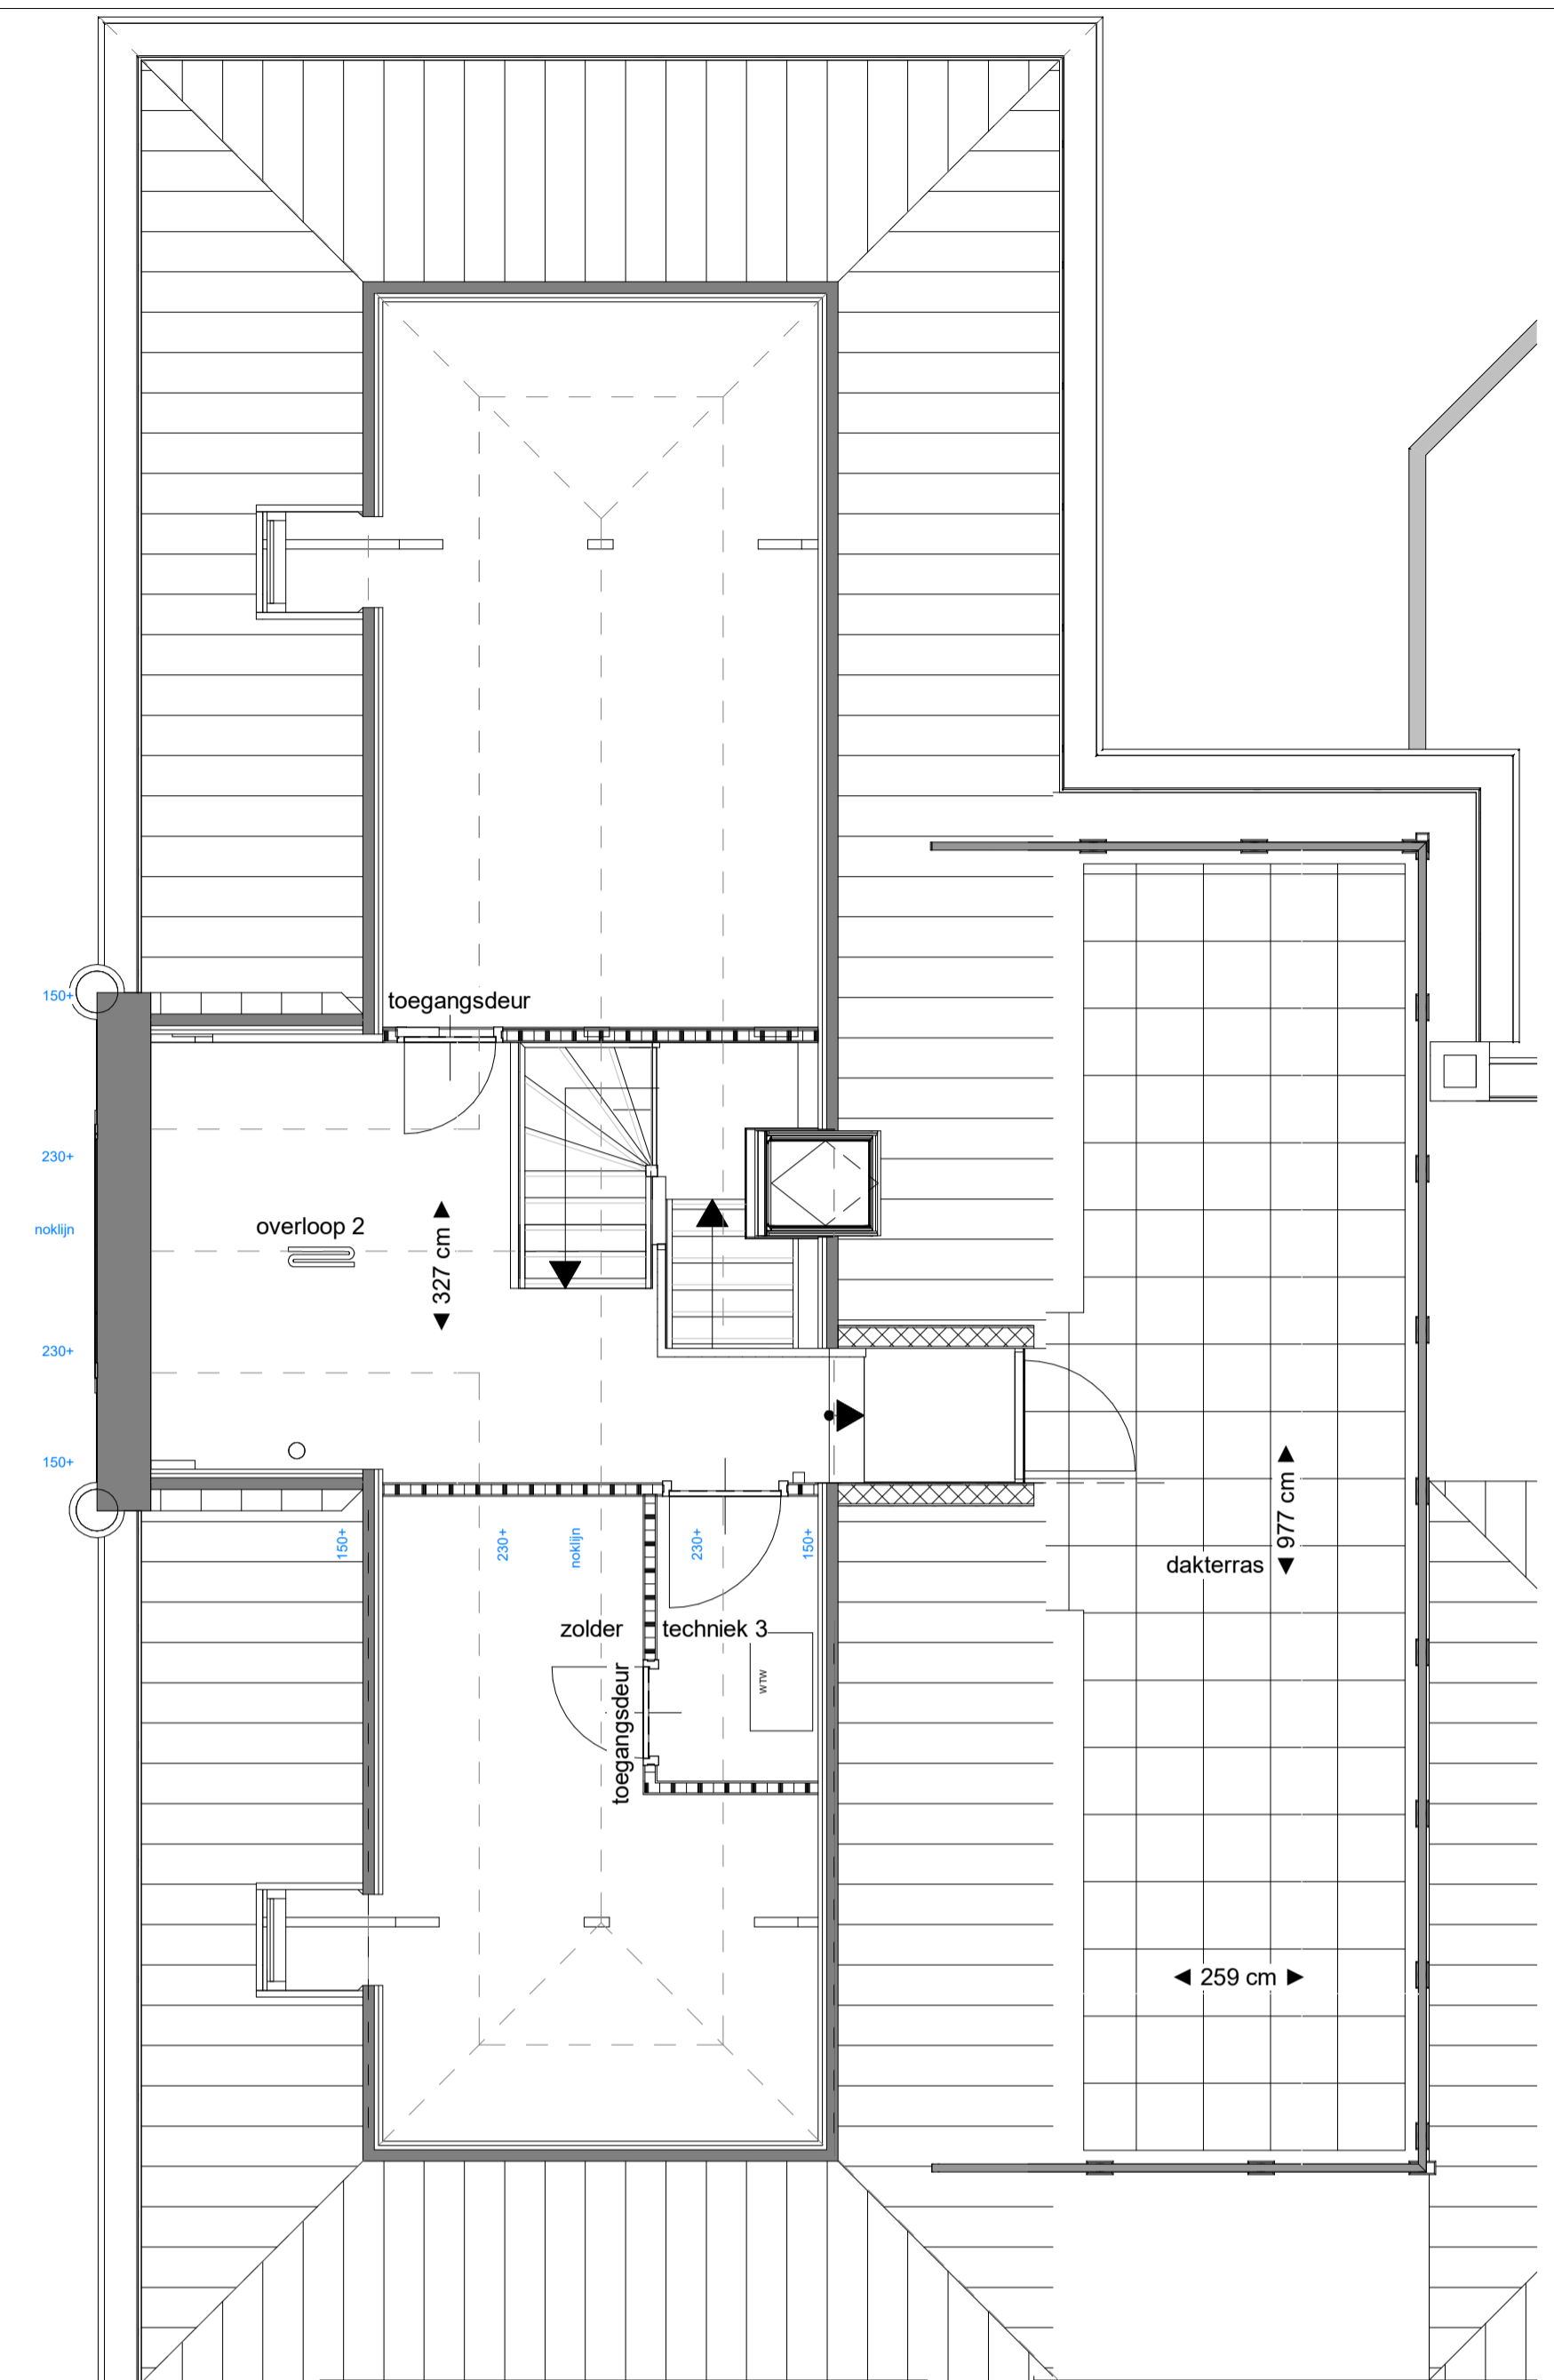

2e verdieping