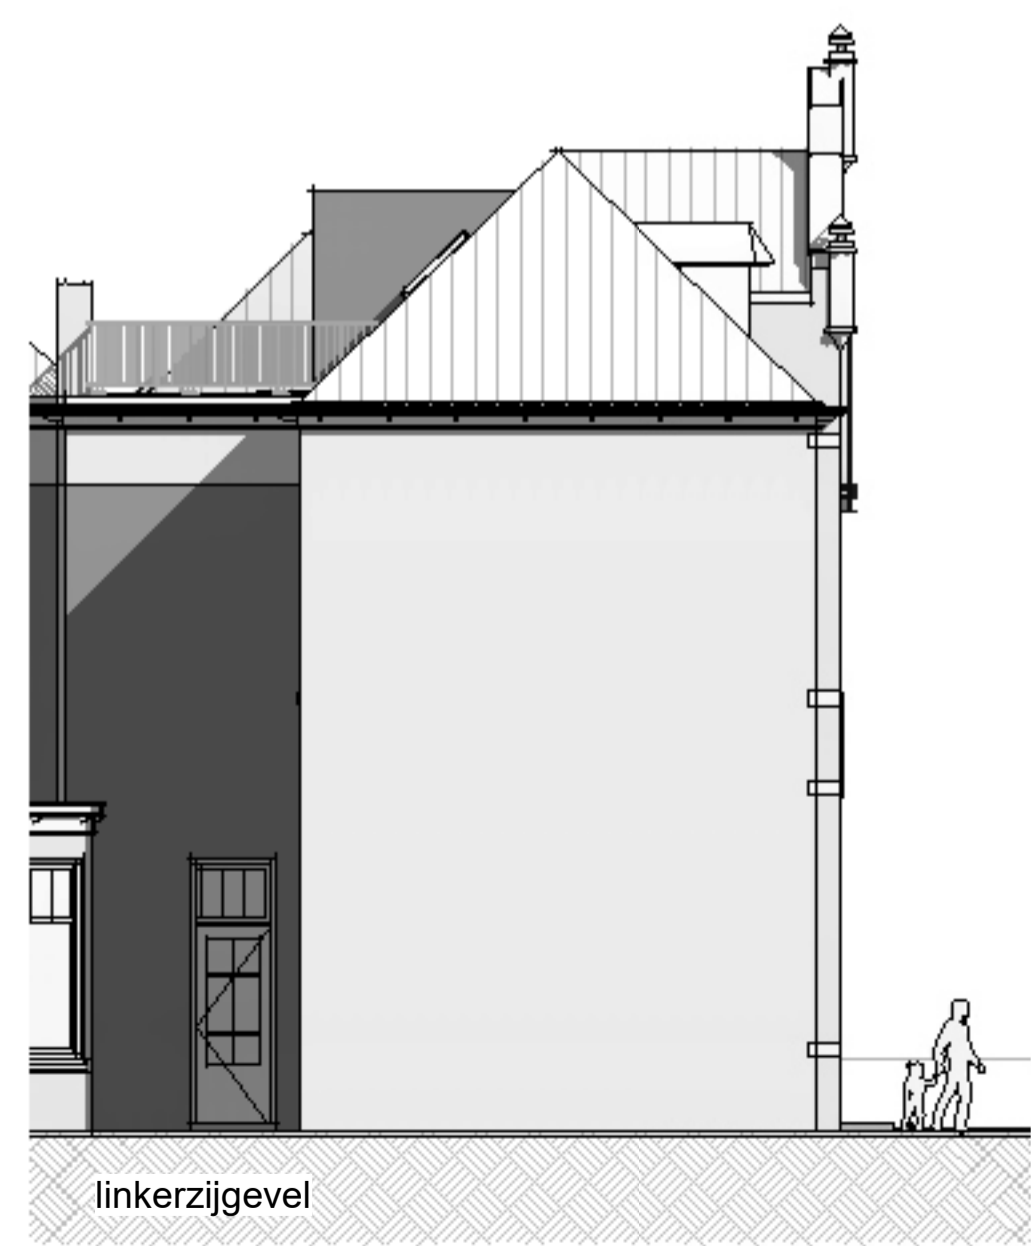

linkerzijgevel