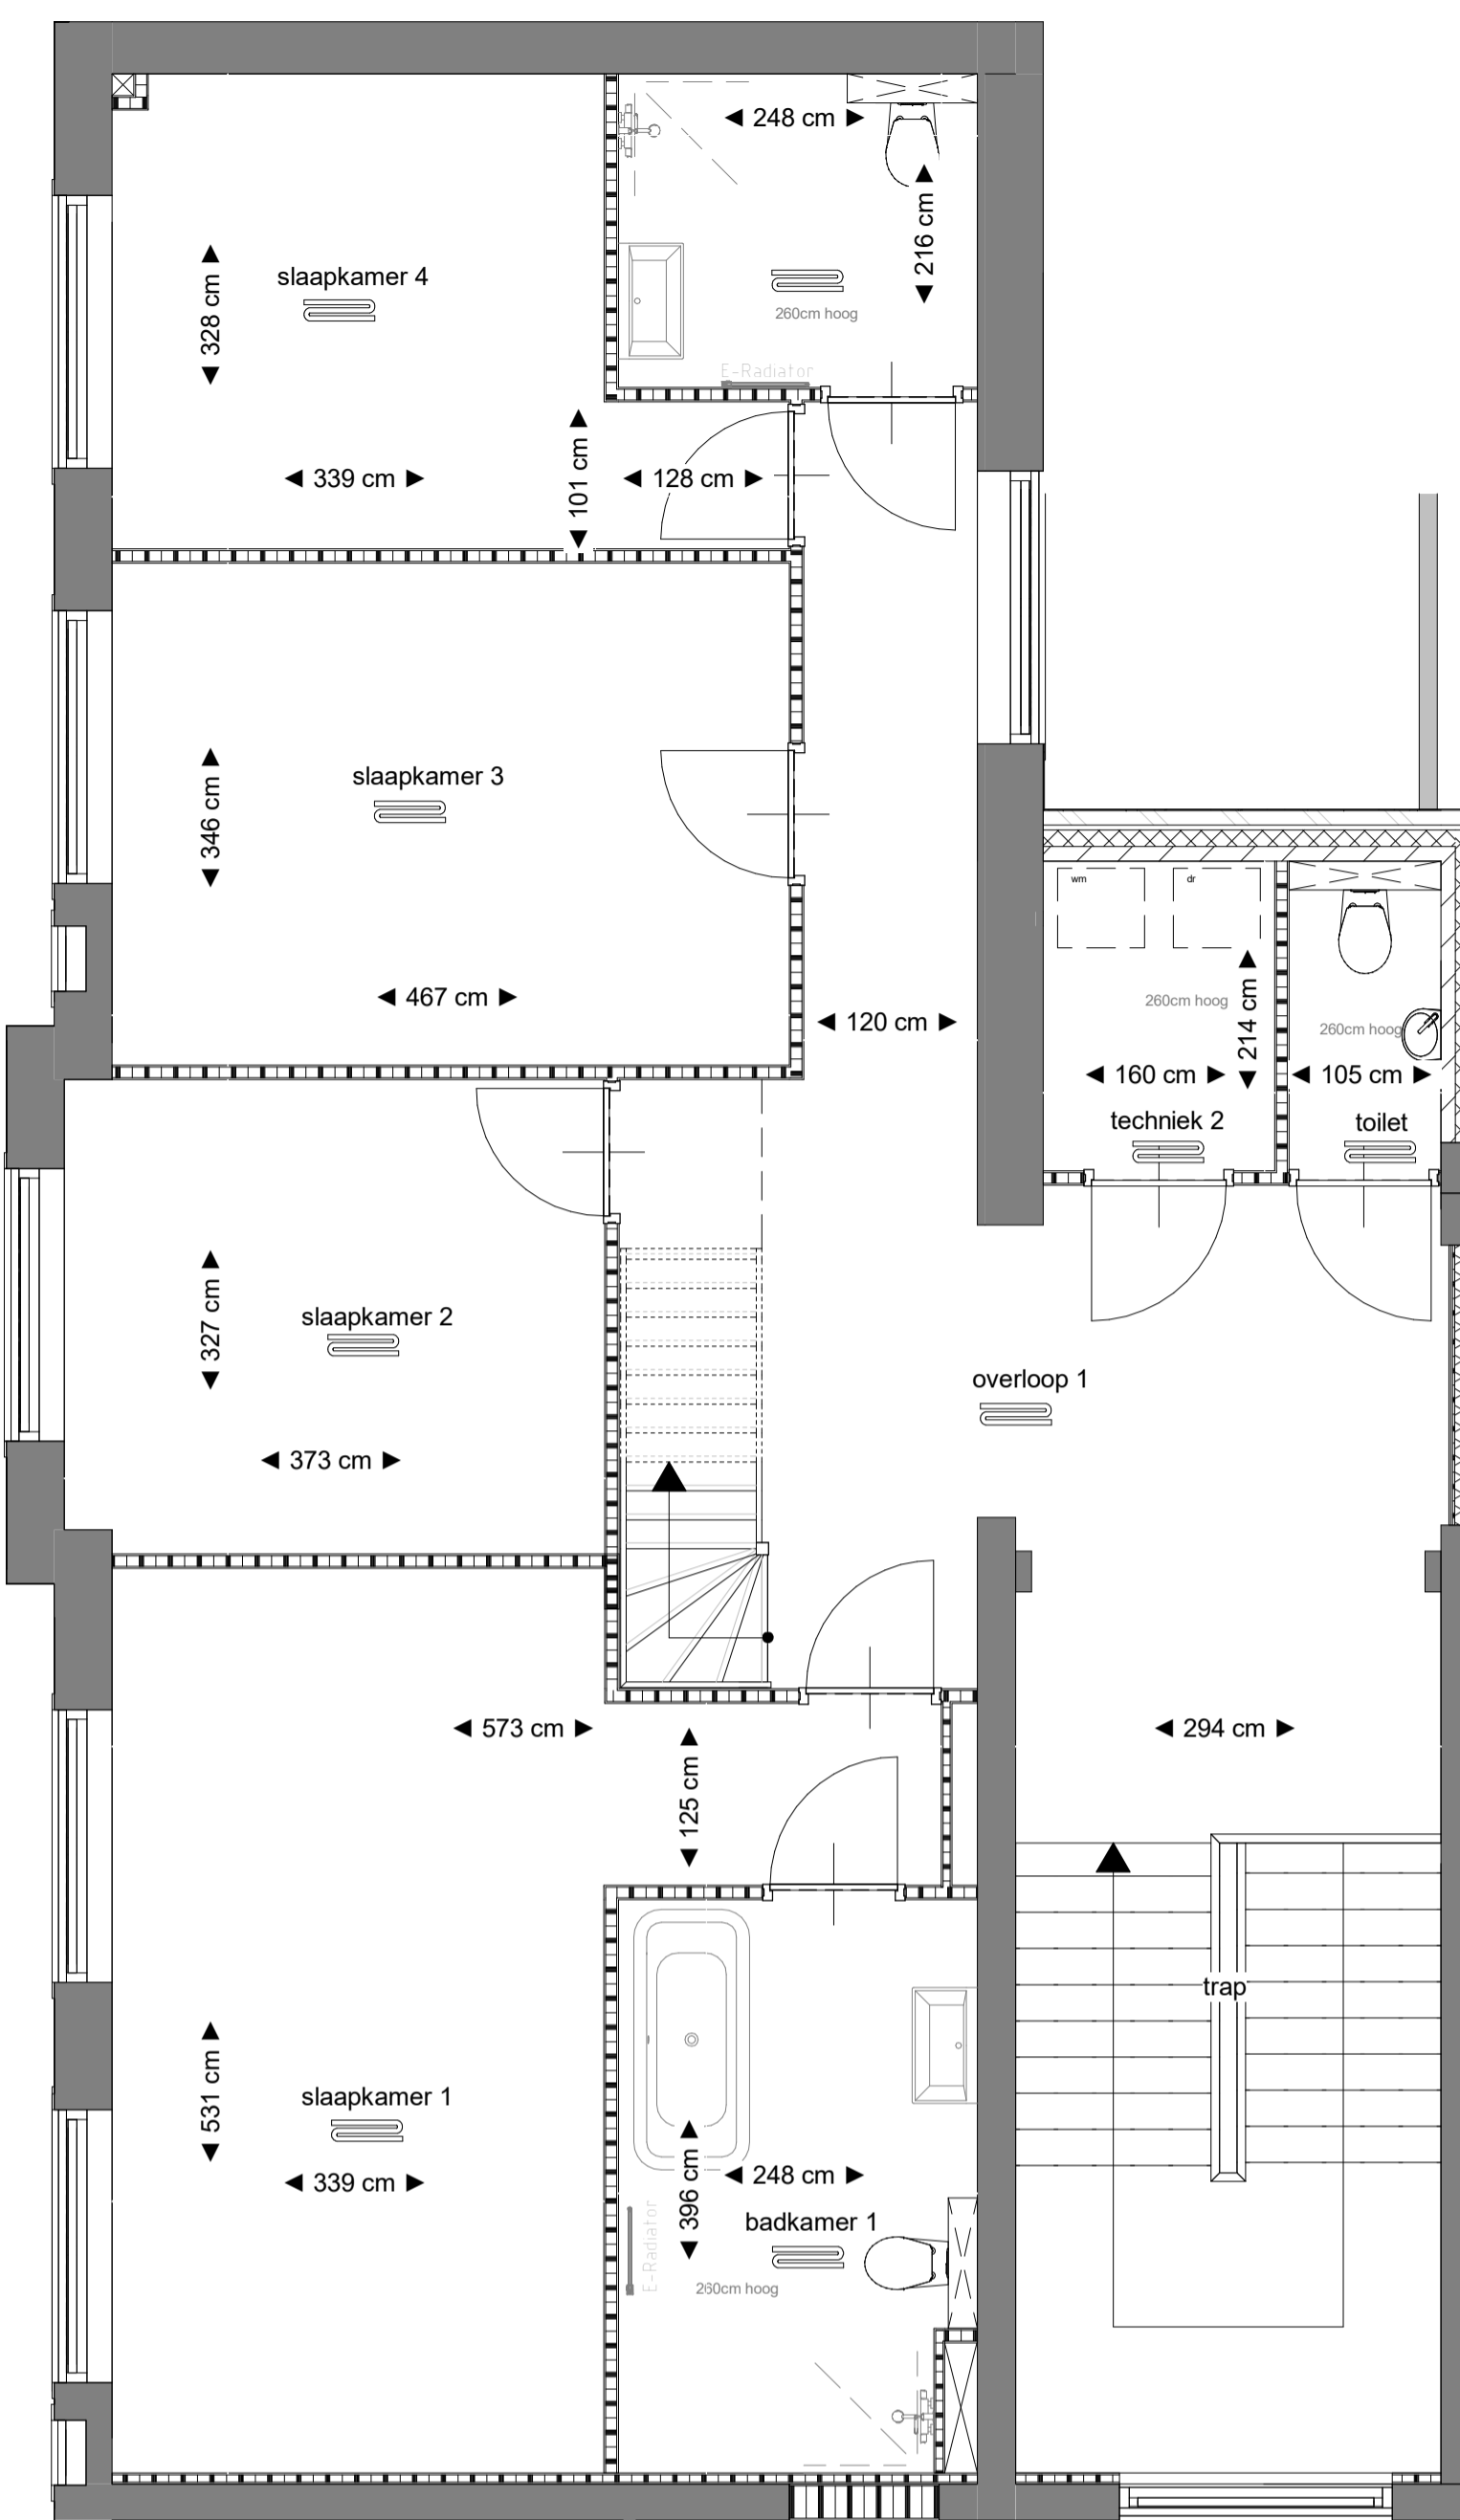

1. **RENVOOI**
2. Vloerverwarming
   - Vloerverwarming verdeler
   - LD
   - Opstelplaats wasmachine
   - Opstelplaats wasdroger