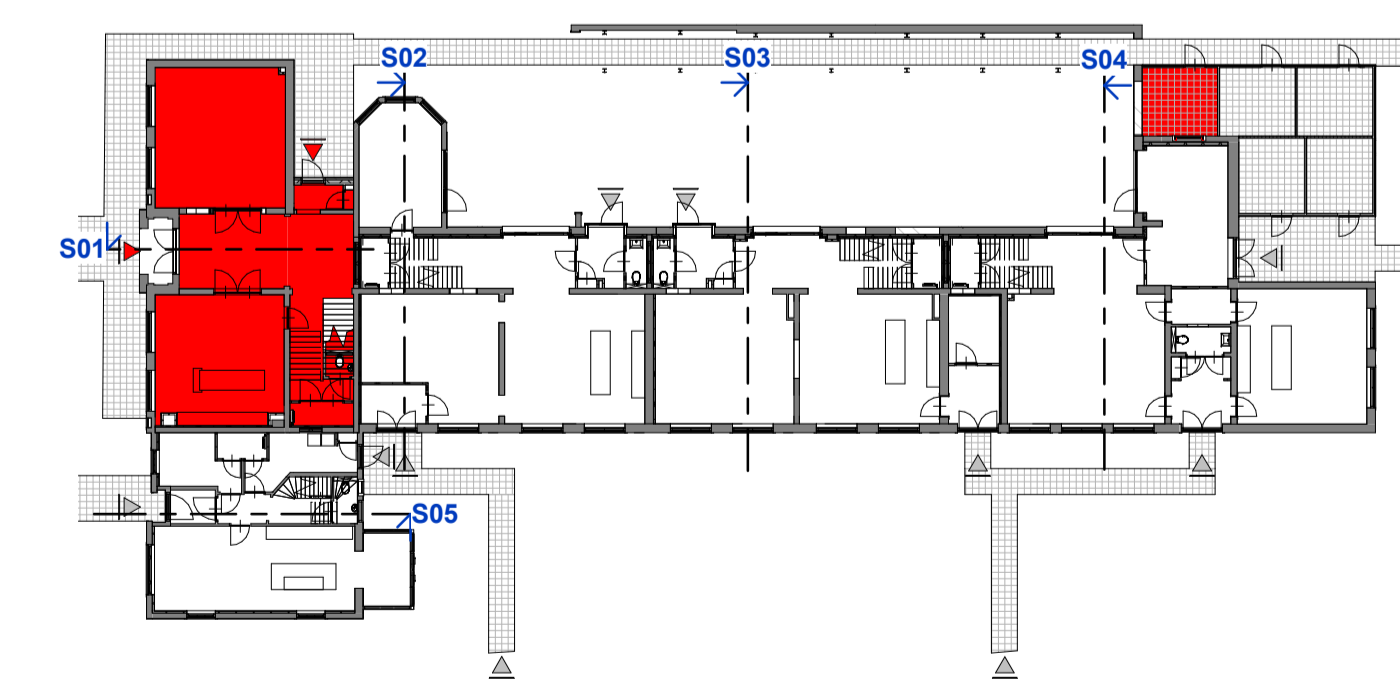

1. **RENVOOI**
2. Vloerverwarming
   - Vloerverwarming verdeler
   - LD
   - Opstelplaats wasmachine
   - Opstelplaats wasdroger