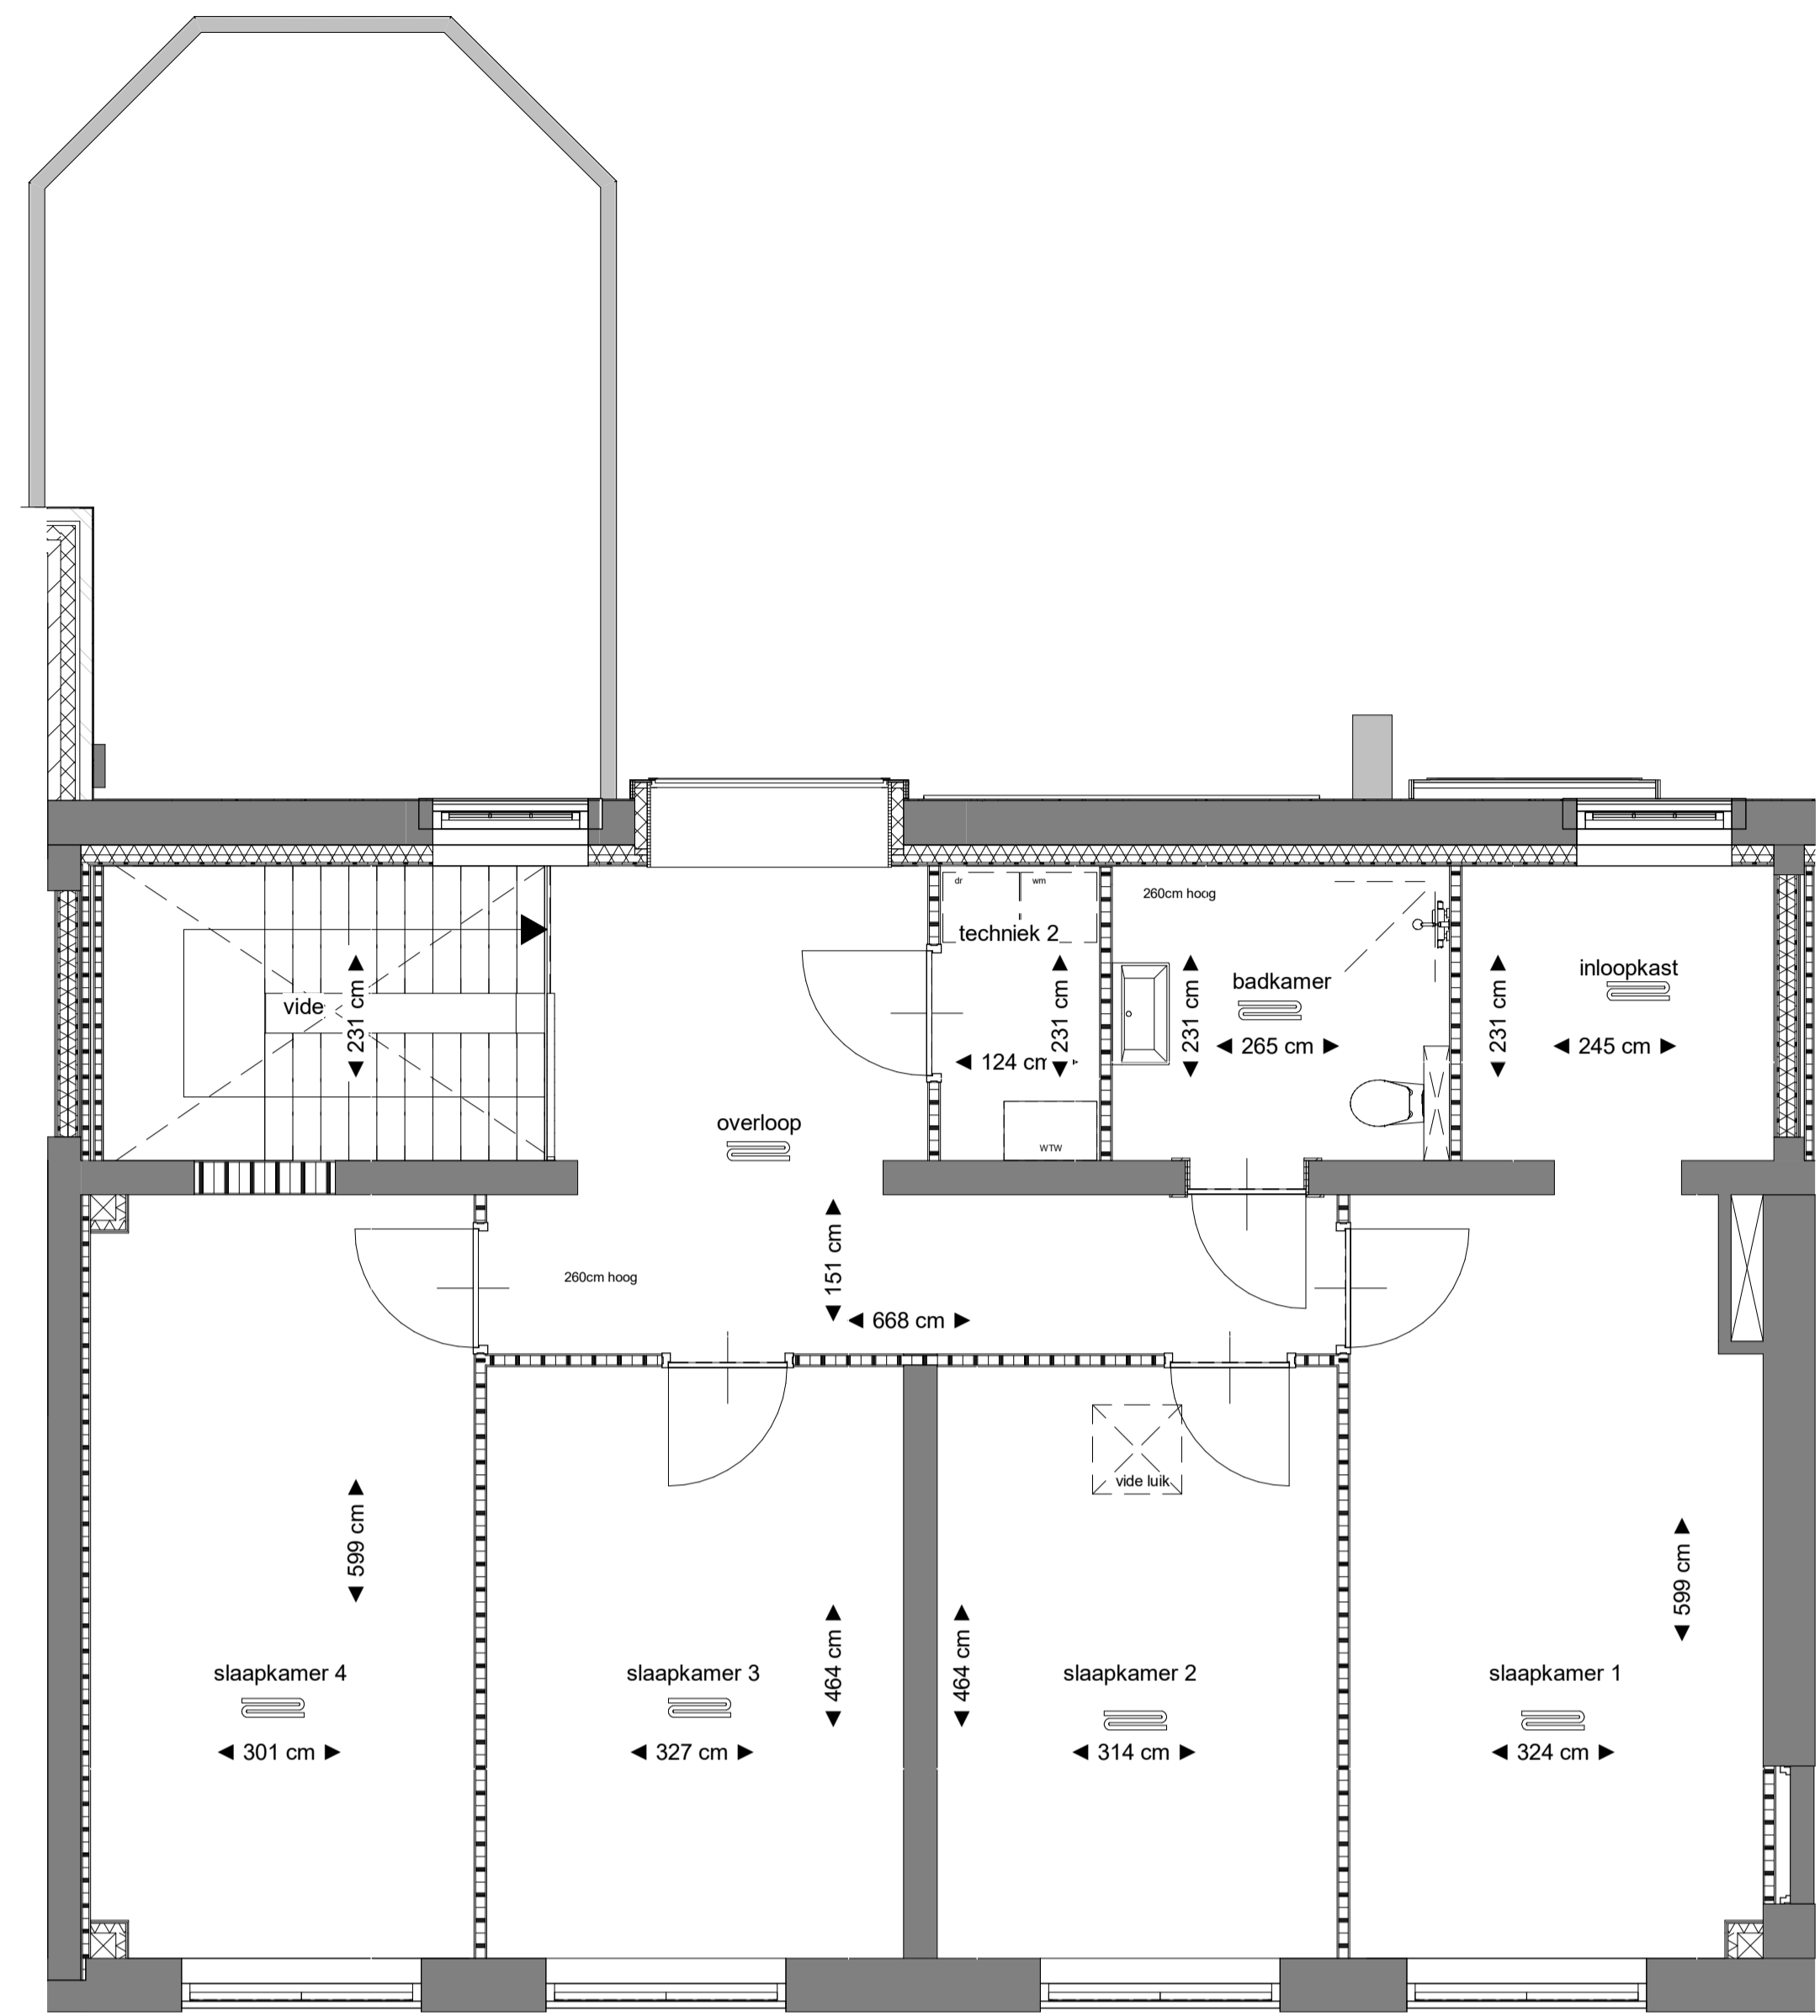

1e verdieping