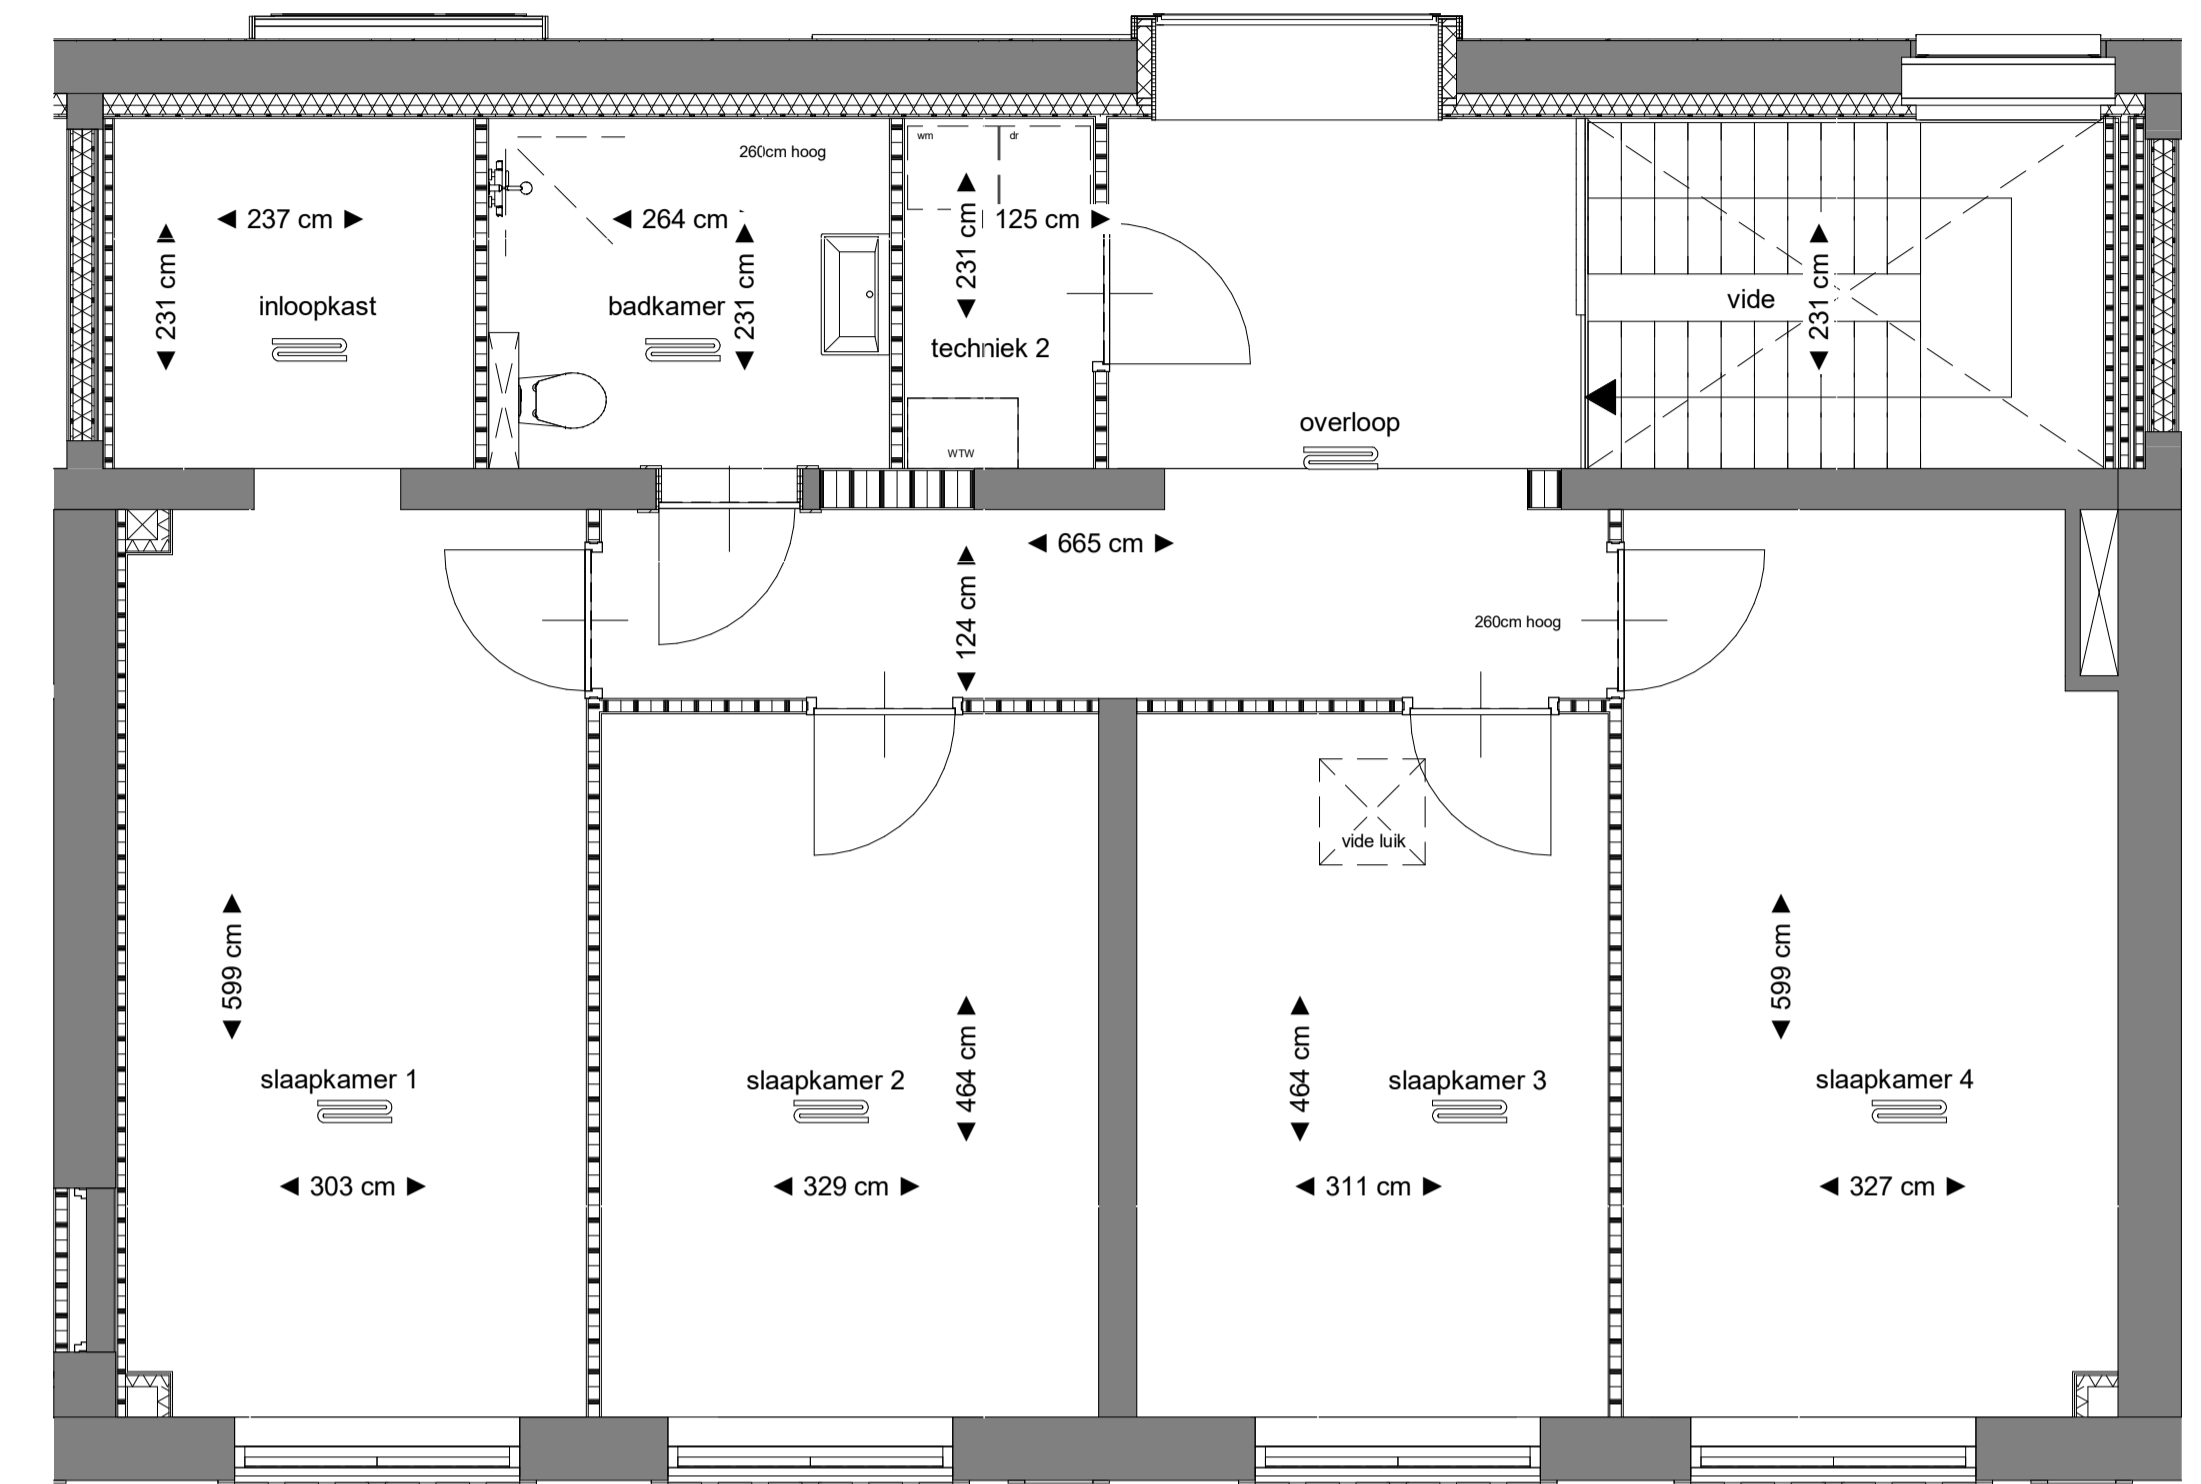

1e verdieping