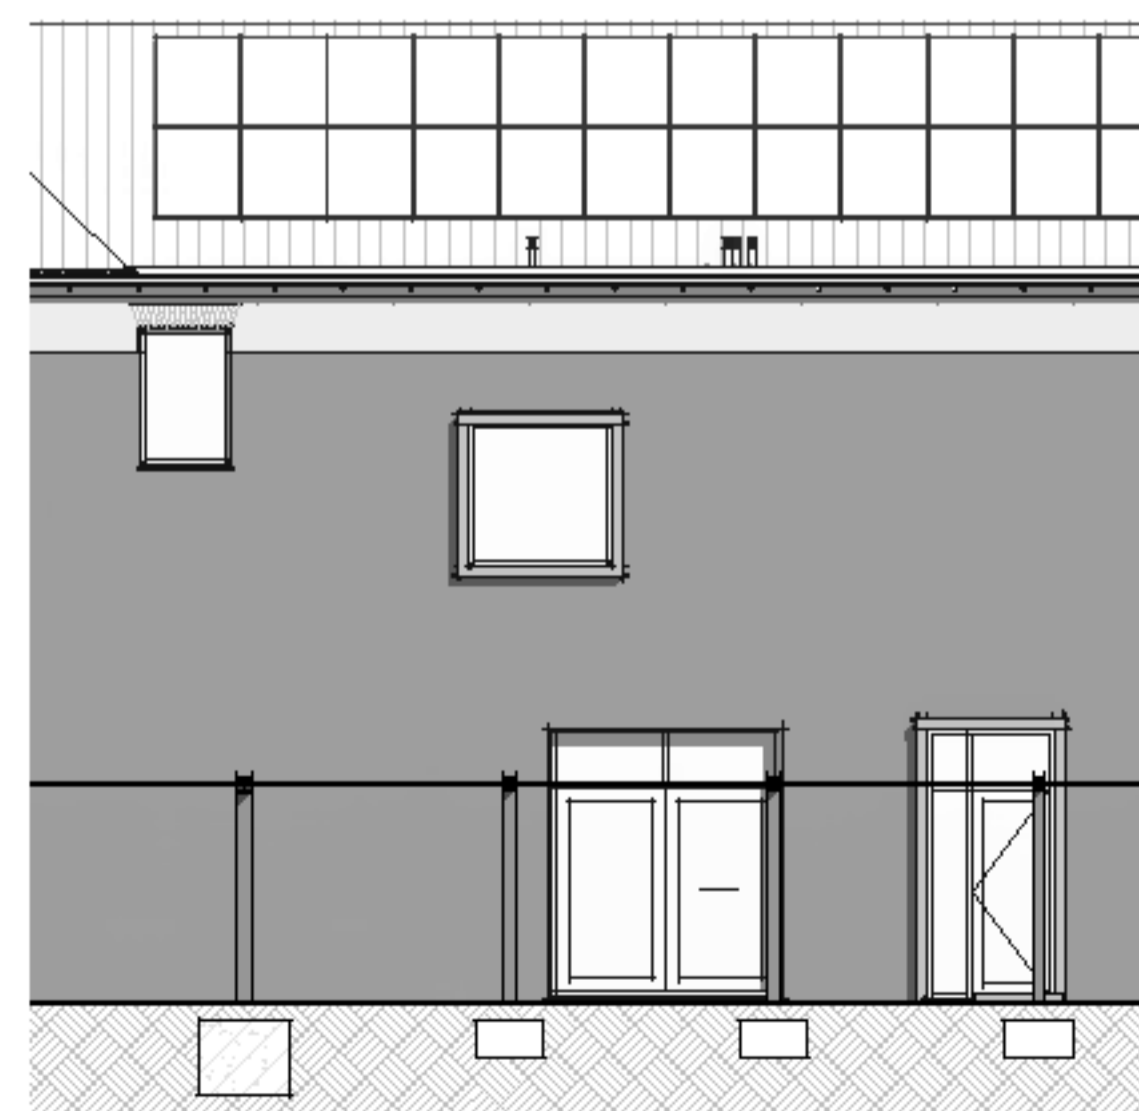

achtergevel