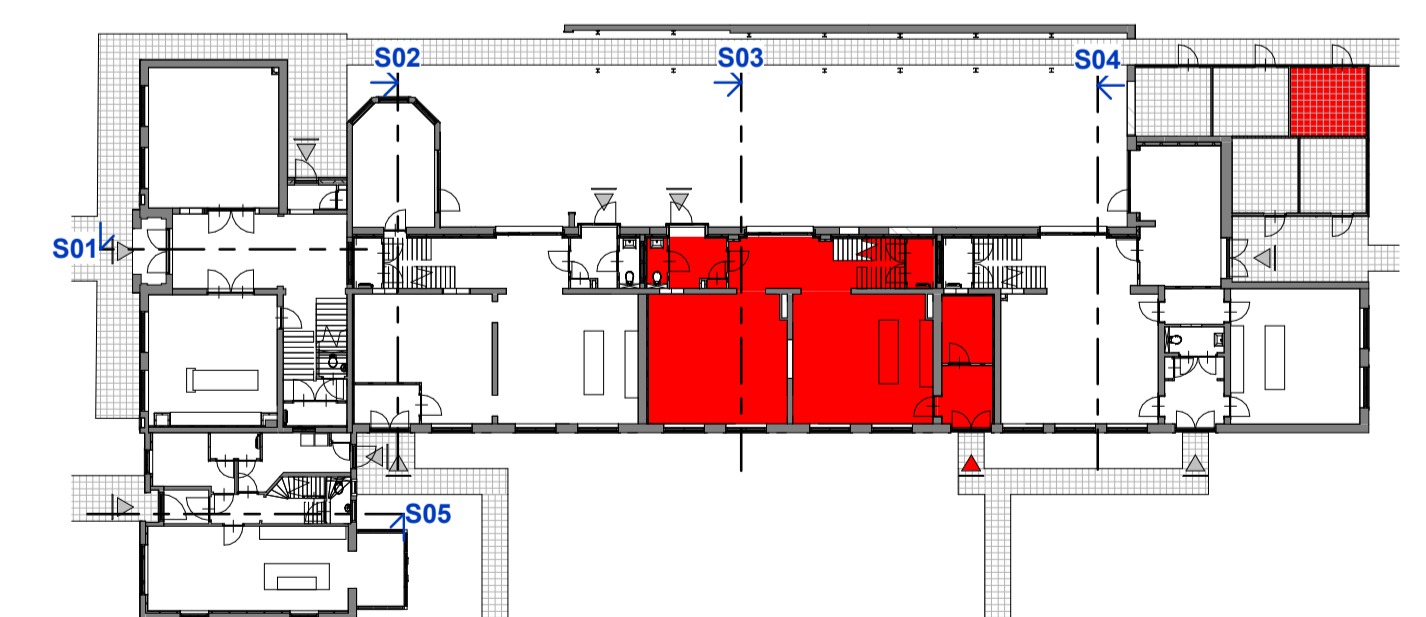

1. **RENVOOI**
2. Vloerverwarming
   - Vloerverwarming verdeler
   - LD
   - Opstelplaats wasmachine
   - Opstelplaats wasdroger