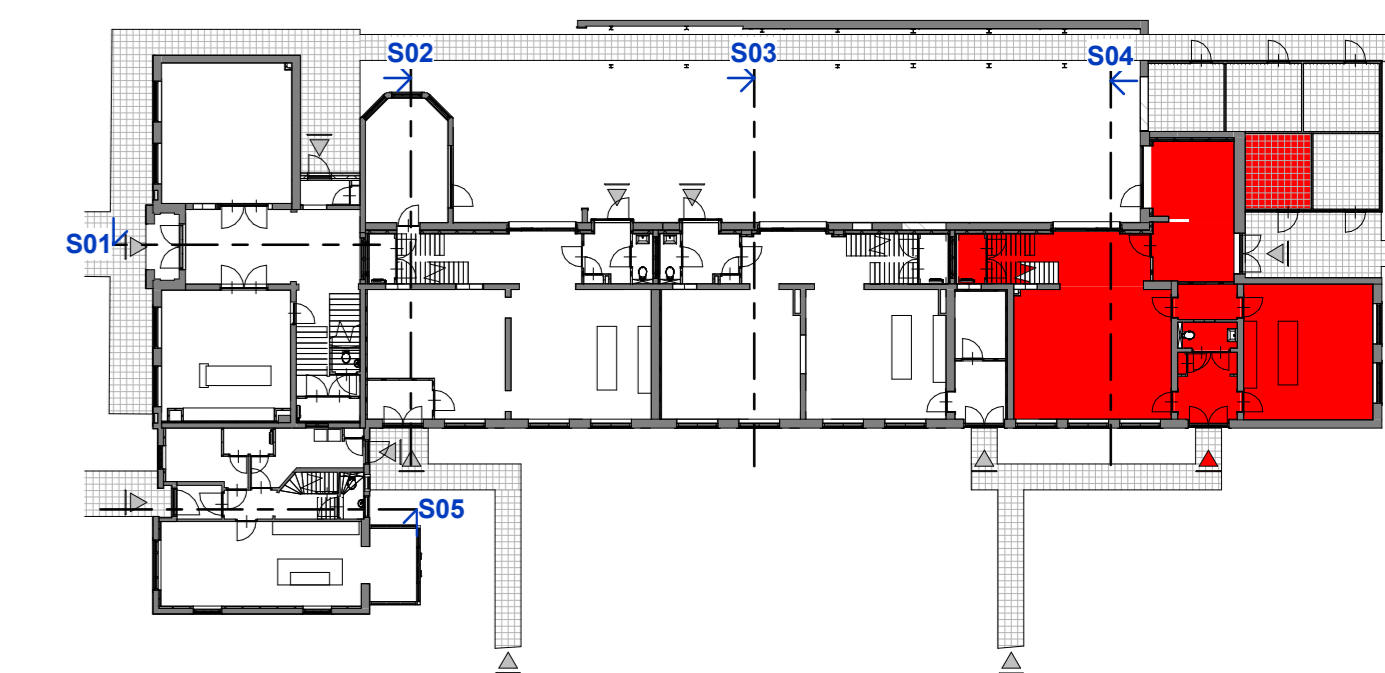

RENVOOI

- Vloerplan
- Vloerplan verdeler
- Loopdeur
- Opstelplaats wasmachine
- Opstelplaats wasdroger

Compass (A3) 1:200