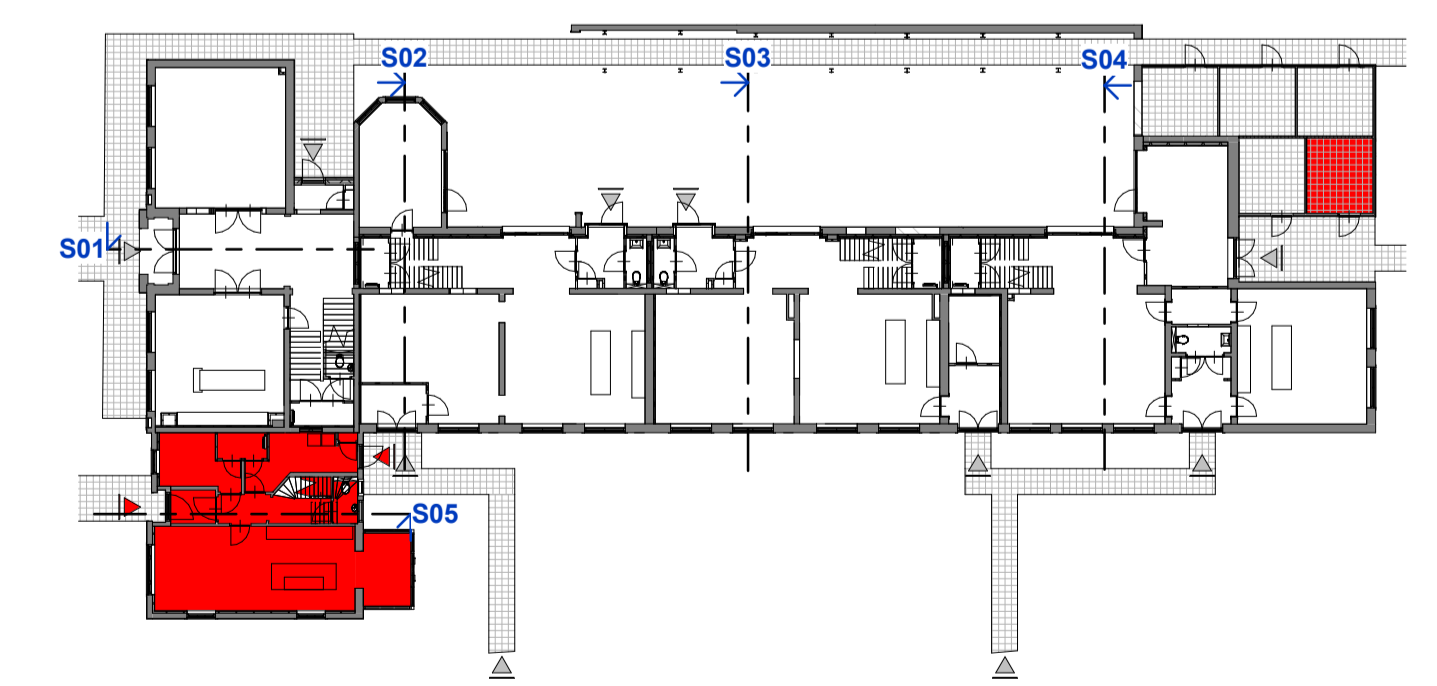

1. **RENVOOI**
2. Vloerverwarming
   - Vloerverwarming verdeeler
   - LD
   - Opstelplaats wasmachine
   - Opstelplaats wasdroger