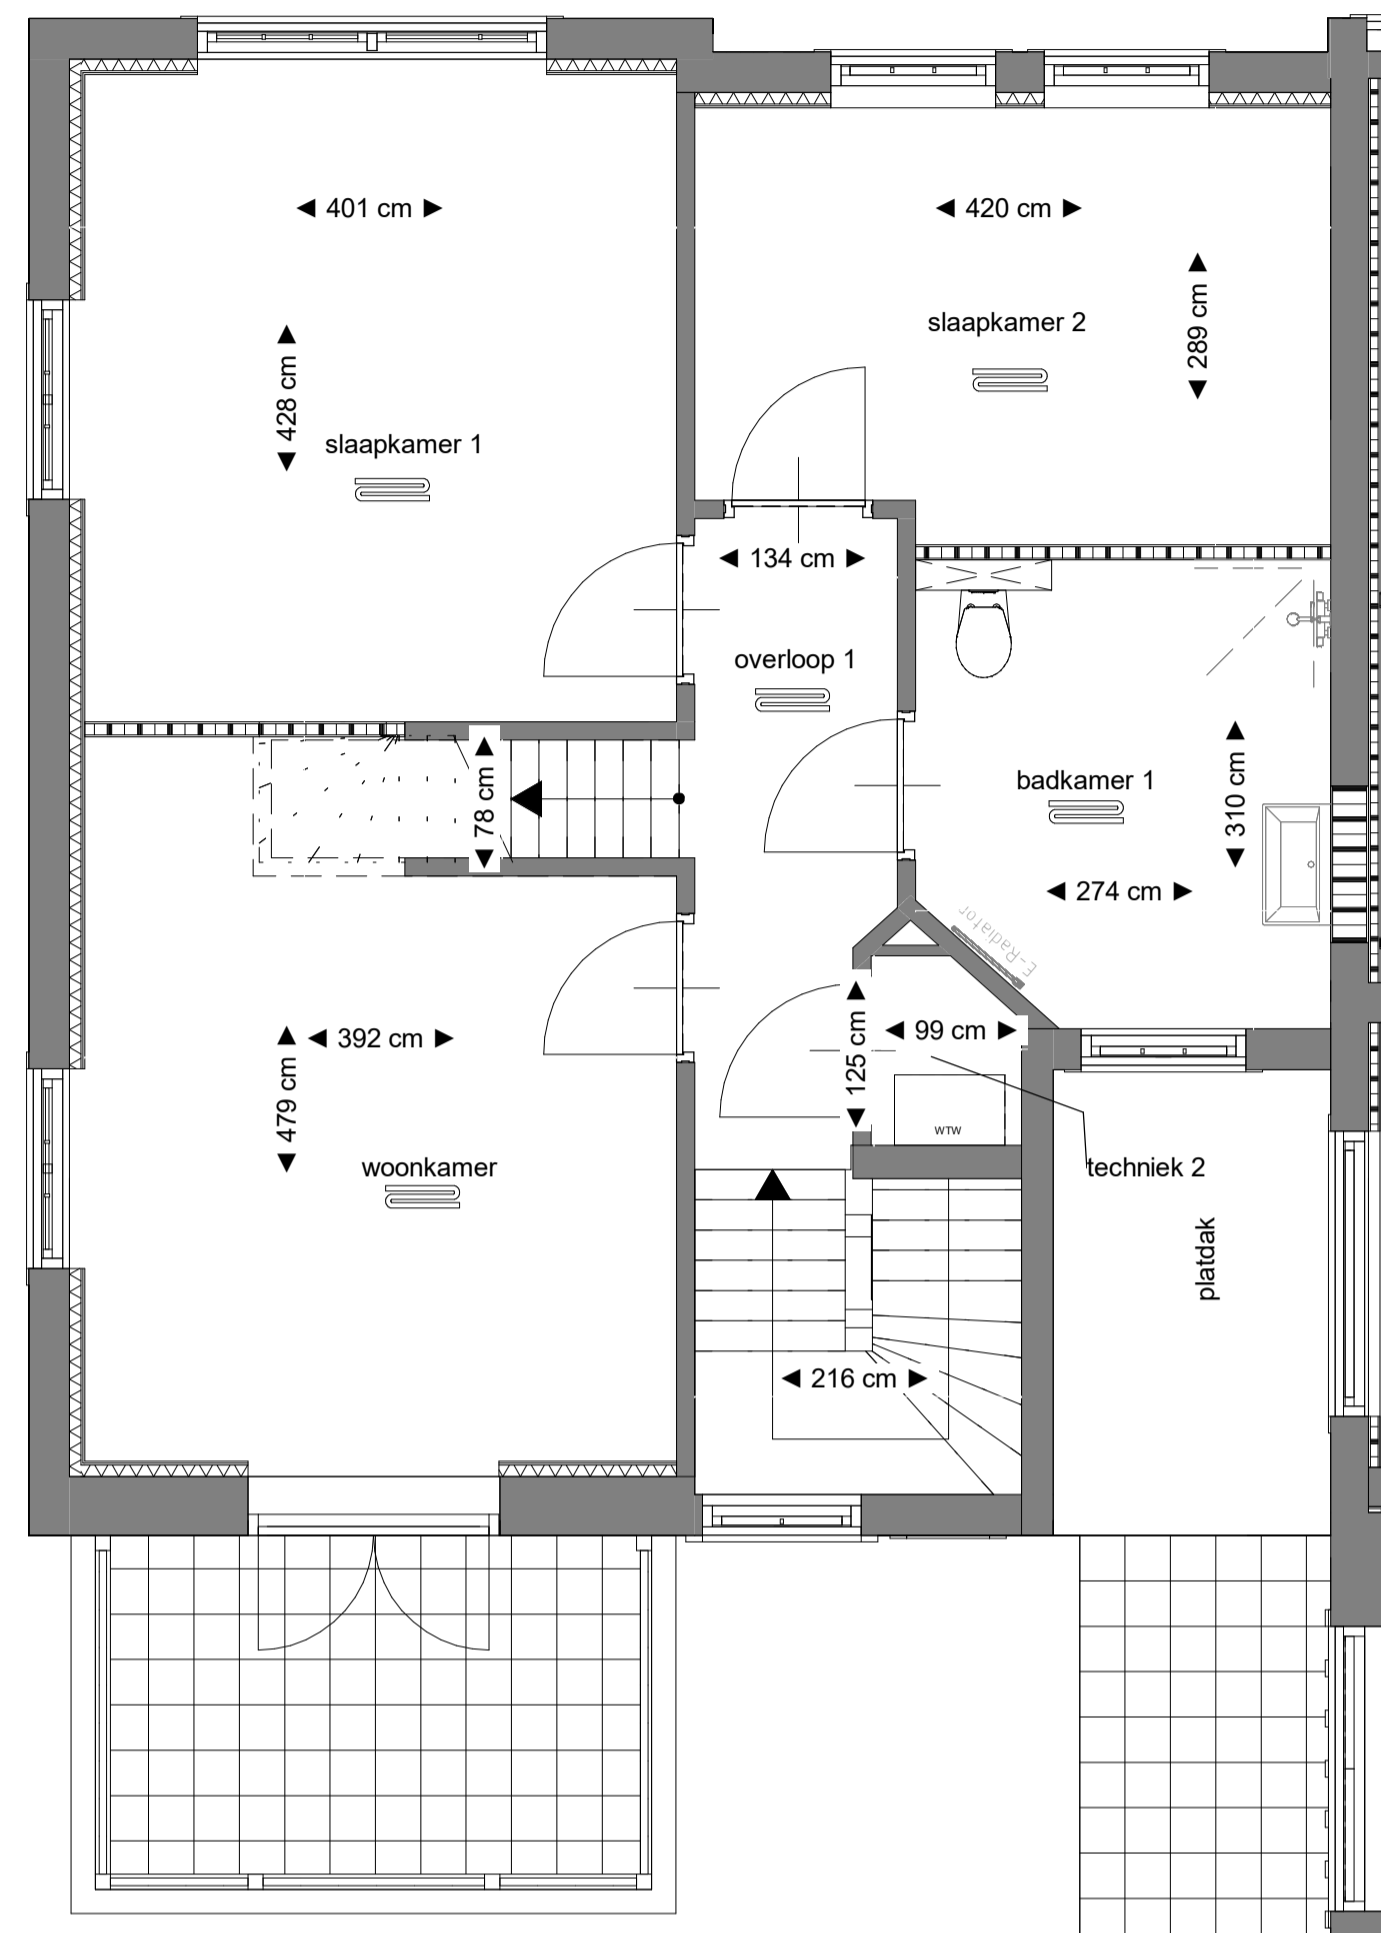

1e verdieping