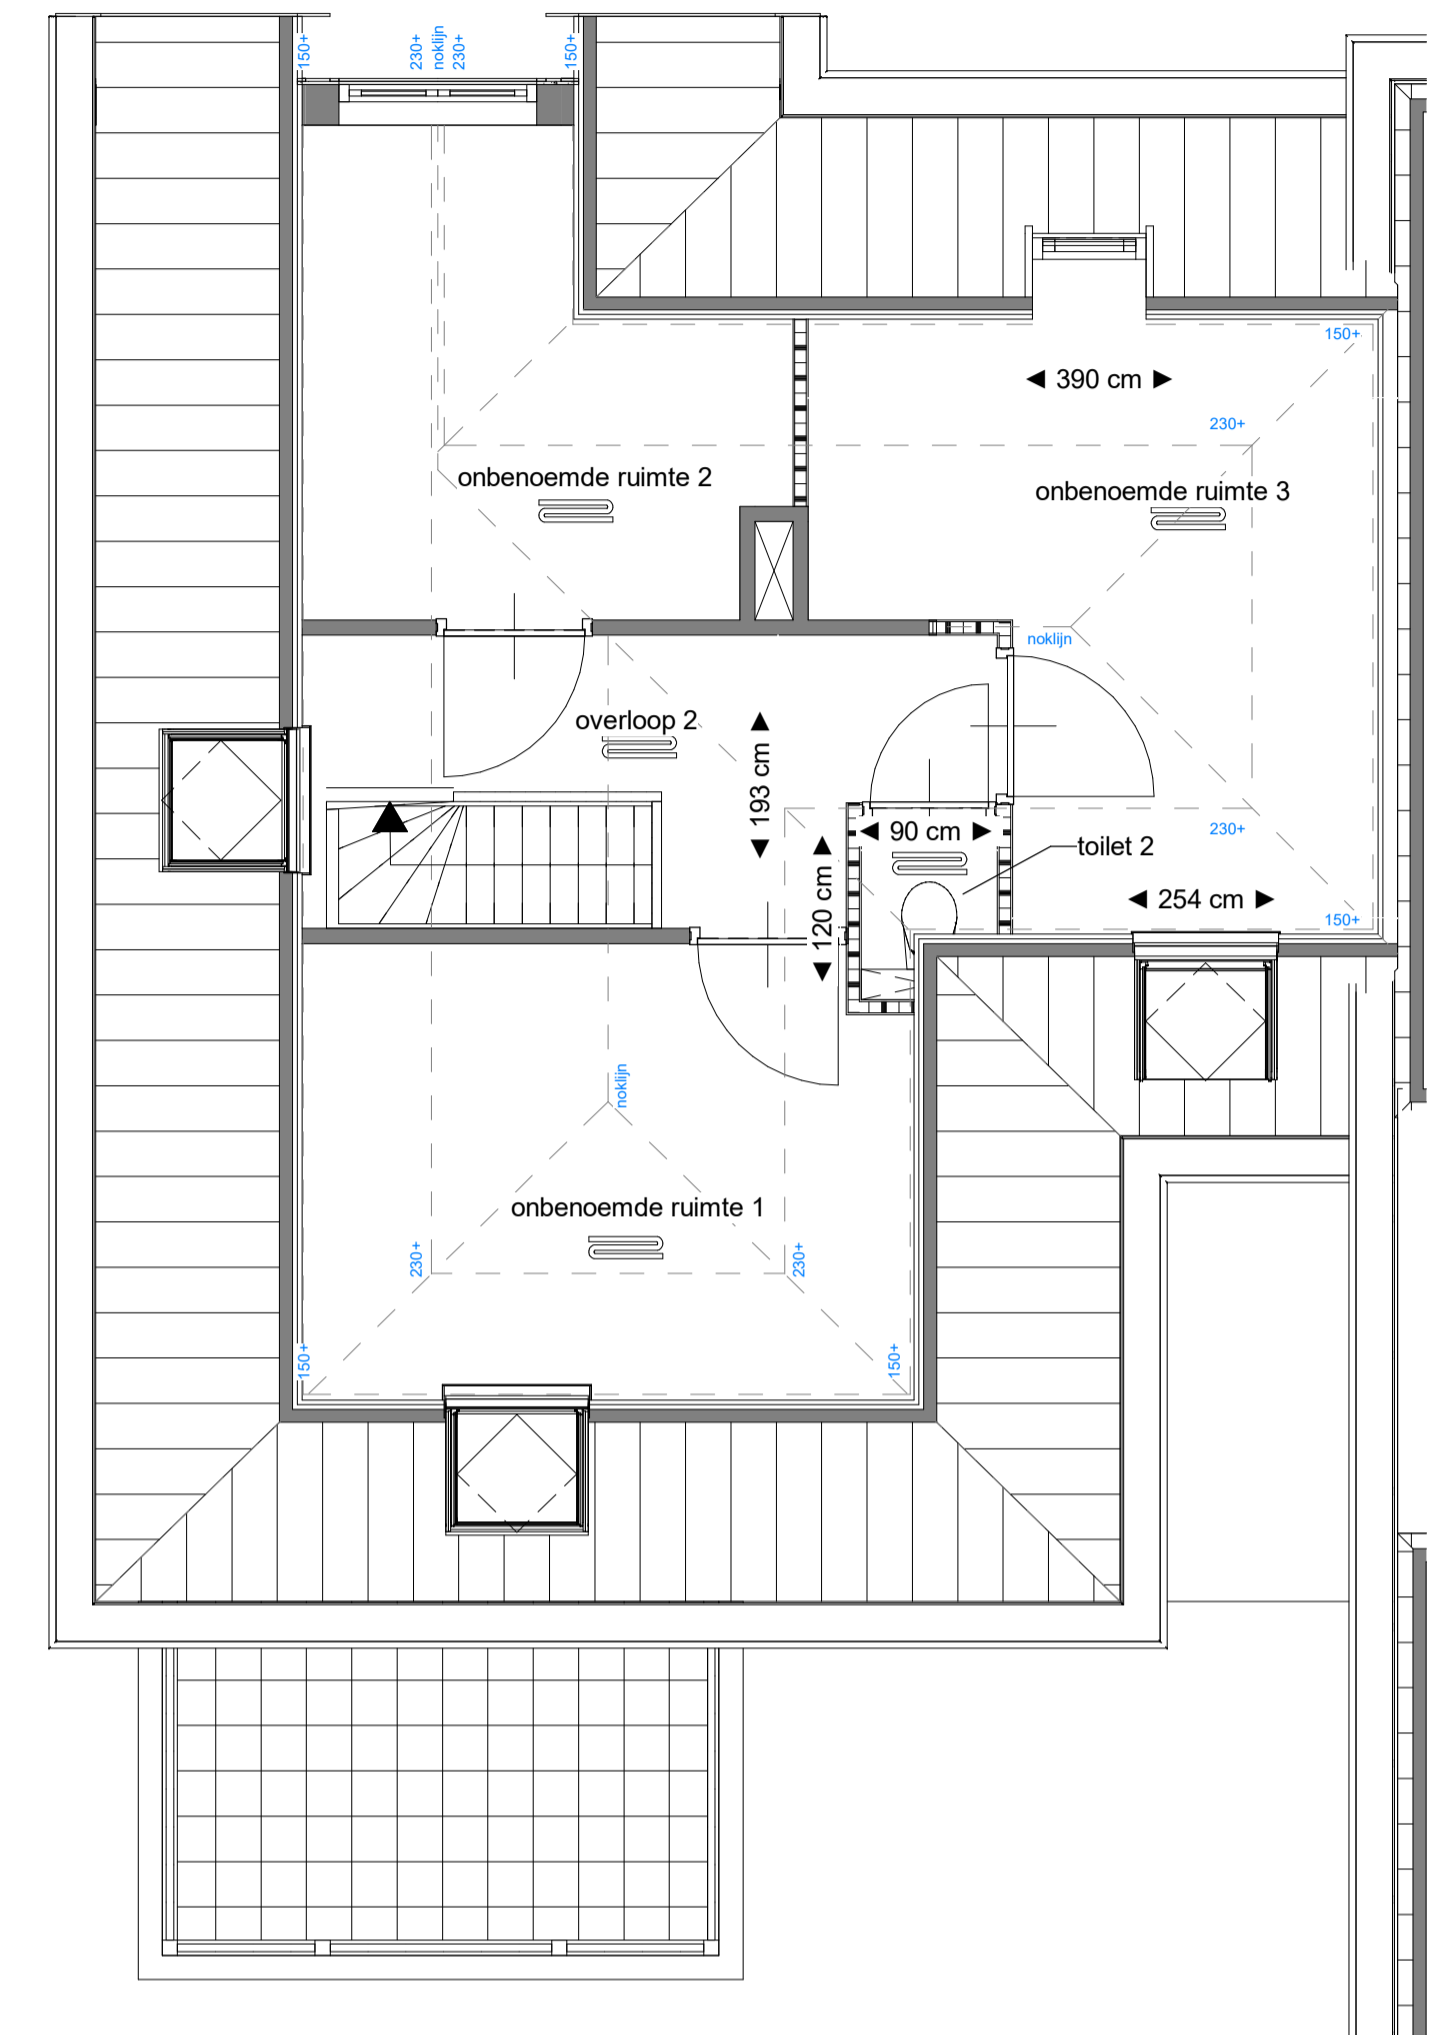

2e verdieping